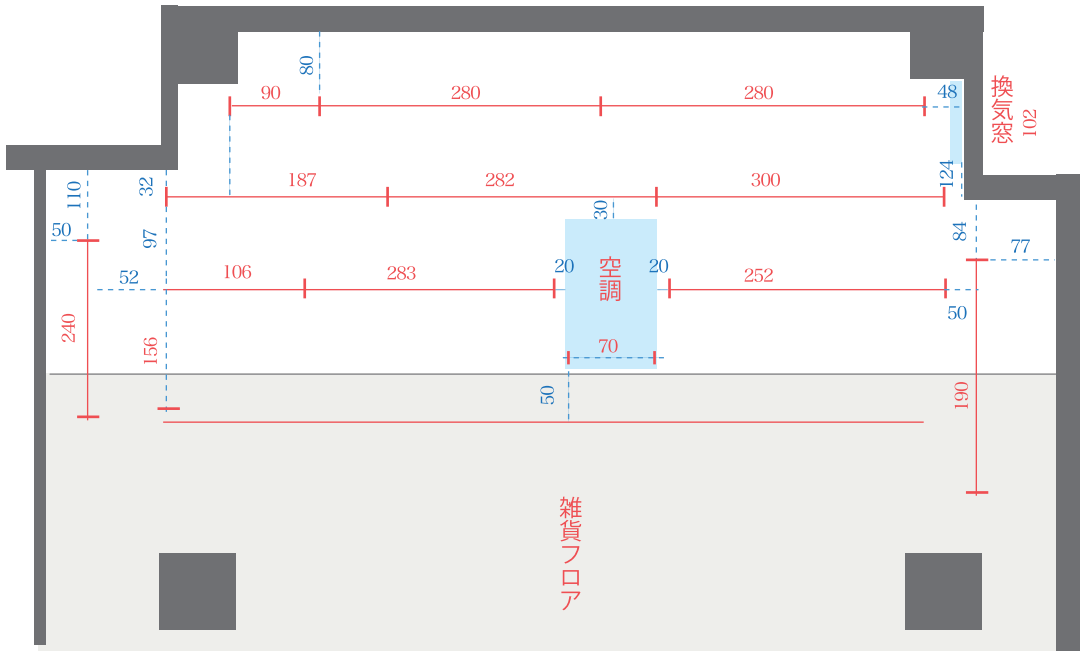

ギャラリーアンフェール 図面

壁面寸法

※展示利用以外の目的の使用を禁止します。
寸法は、大まかなものになります。数センチの誤差があります。

※赤線は、照明レールになります。

天井寸法

- ※壁面展示での、釘、ビスは極力ご利用を抑えていただくようお願いいたします。画鋲、虫ピンはご利用可能です。
- ※壁面の性質上、テープ貼付での展示は途中剥がれてしまう場合があるため、粘着ゴム（ひっつき虫）等のご利用をおすすめしております。尚、粘着の強いテープ等は壁紙が剥がれてしまうのでご利用いただけません。
- ※フック、ワイヤーでの吊り下げ展示が可能です。（壁面上部にもレールがあります。）
- ※天井からの吊り下げ展示については、重量によってお断りする場合がございます。事前にご相談ください。
- ※壁面への鉛筆などでの書き込みはお断りしています。
- ※壁の破損、備品の紛失については、請求をする場合があります。ご注意ください。
- ※音声の出る映像作品を展示する場合、BGMを使用する場合は必ず事前にお知らせください。大きな音の出るものはお断りしています。
- ※ギャラリー内、店舗、敷地内、建物周辺は禁煙です。