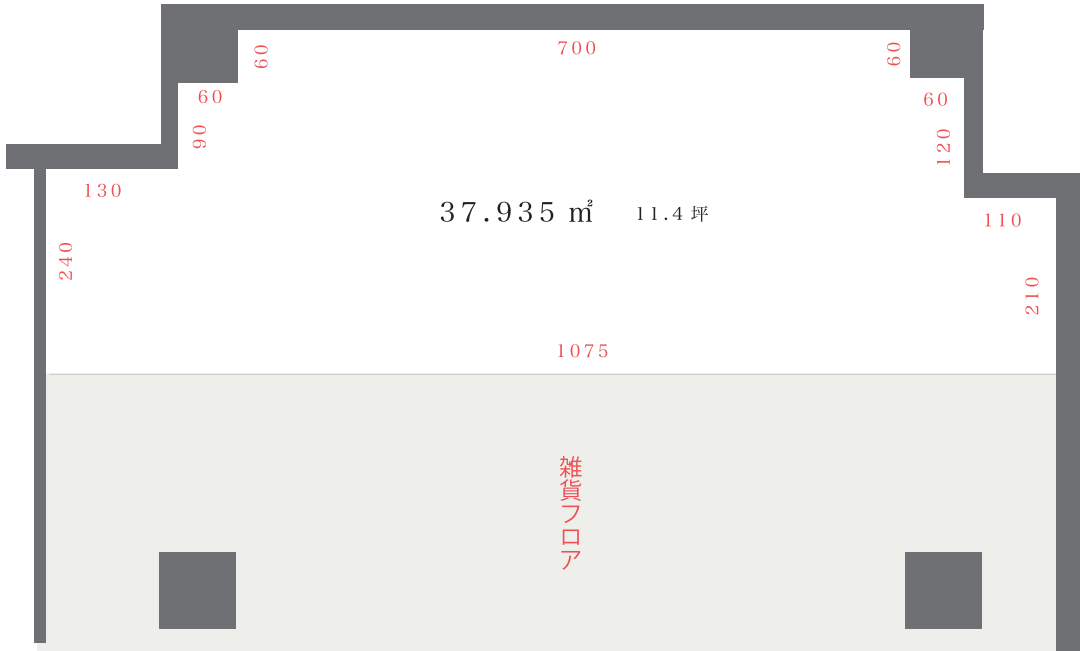

ギャラリーアンフェール 図面

壁面寸法

※展示利用以外の目的の使用を禁止します。
寸法は、大まかなものになります。数センチの誤差があります。

※赤線は、照明レールになります。

天井寸法

- ※壁面展示での、釘、ビスは極力ご利用を抑えていただくようお願いいたします。画鋲、虫ピンはご利用可能です。
- ※壁面の性質上、テープ貼付での展示は途中剥がれてしまう場合があるため、粘着ゴム（ひっつき虫）等のご利用をおすすめしております。尚、粘着の強いテープ等は壁紙が剥がれてしまうのでご利用いただけません。
- ※フック、ワイヤーでの吊り下げ展示が可能です。（壁面上部にもレールがあります。）
- ※天井からの吊り下げ展示については、重量によってお断りする場合がございます。事前にご相談ください。
- ※壁面への鉛筆などでの書き込みはお断りしています。
- ※壁の破損、備品の紛失については、請求をする場合があります。ご注意ください。
- ※音声の出る映像作品を展示する場合、BGMを使用する場合は必ず事前にお知らせください。大きな音の出るものはお断りしています。
- ※ギャラリー内、店舗、敷地内、建物周辺は禁煙です。